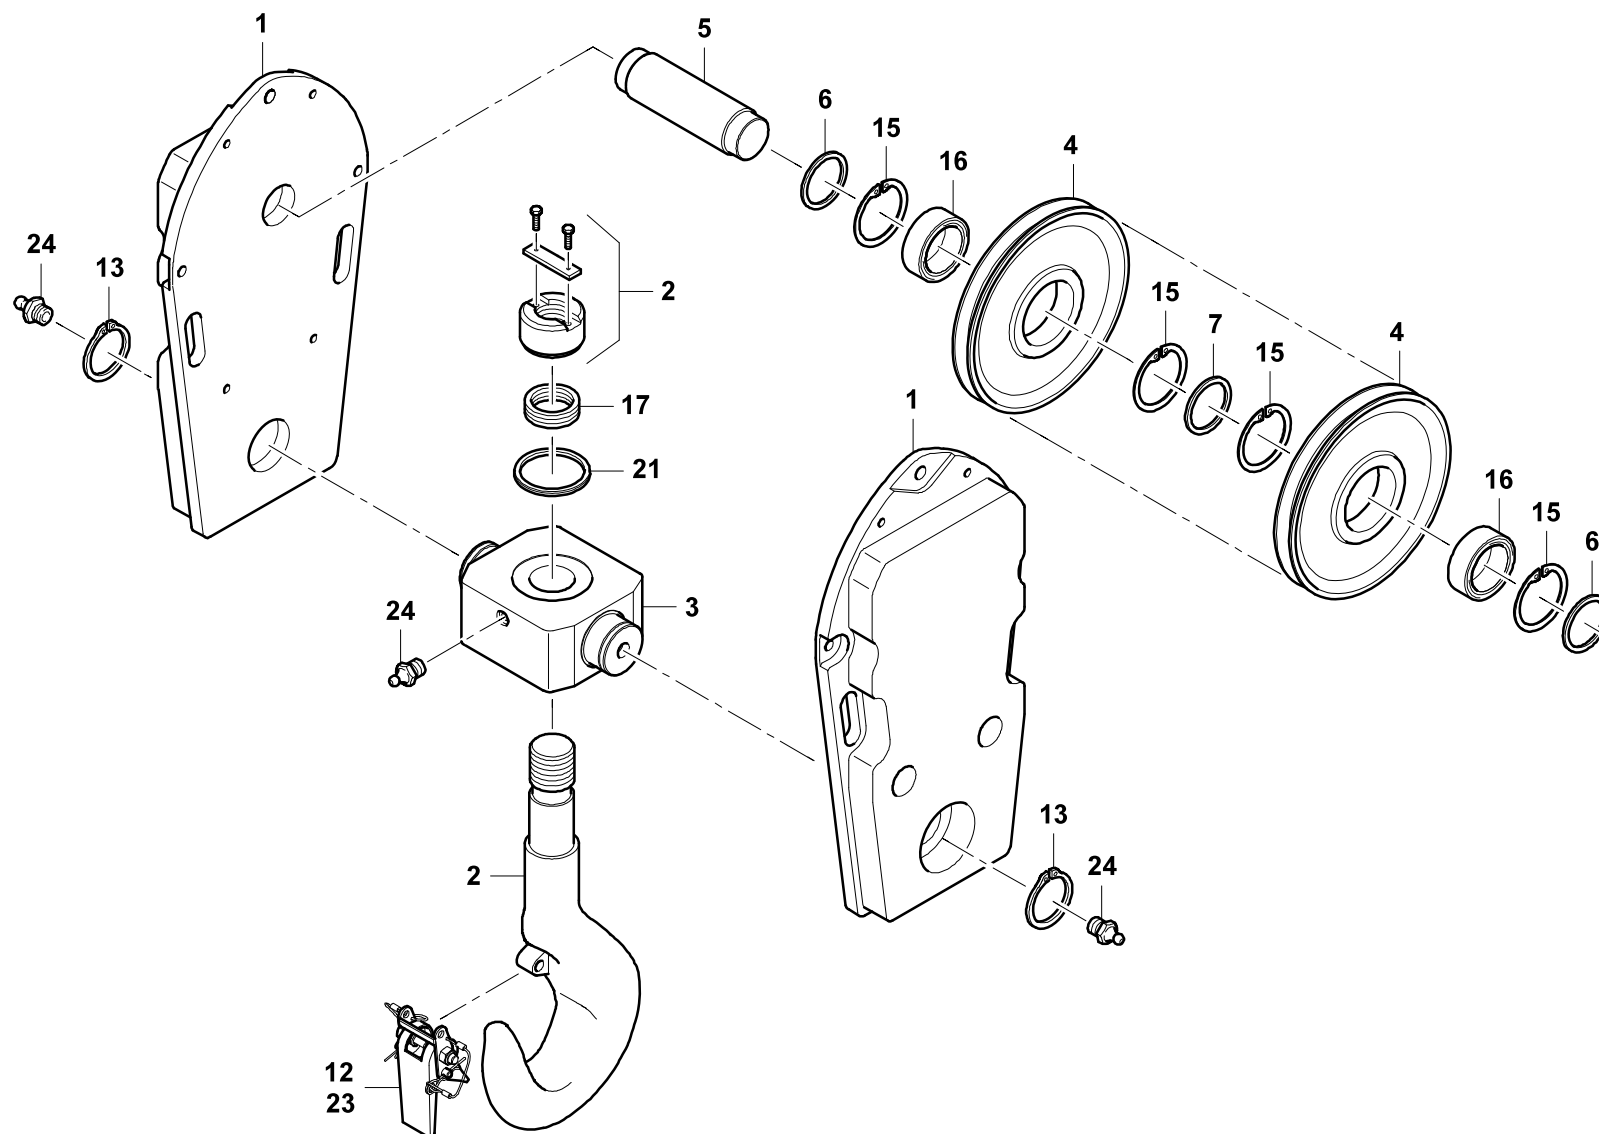

GROVE

UNTERFLASCHE 63T EH OSHA

BOTTOM HOOK BLOCK 63T SH OSHA

BILDTADEL
PICTORIAL DISPLAY**GMK4080-3**

02.20

4287054-ETL B

1/2

GROVE

UNTERFLASCHE 63T EH OSHA

BOTTOM HOOK BLOCK 63T SH OSHA

BILDTADEL
PICTORIAL DISPLAY

02.20

4287054-ETL B

2/2

GMK4080-3